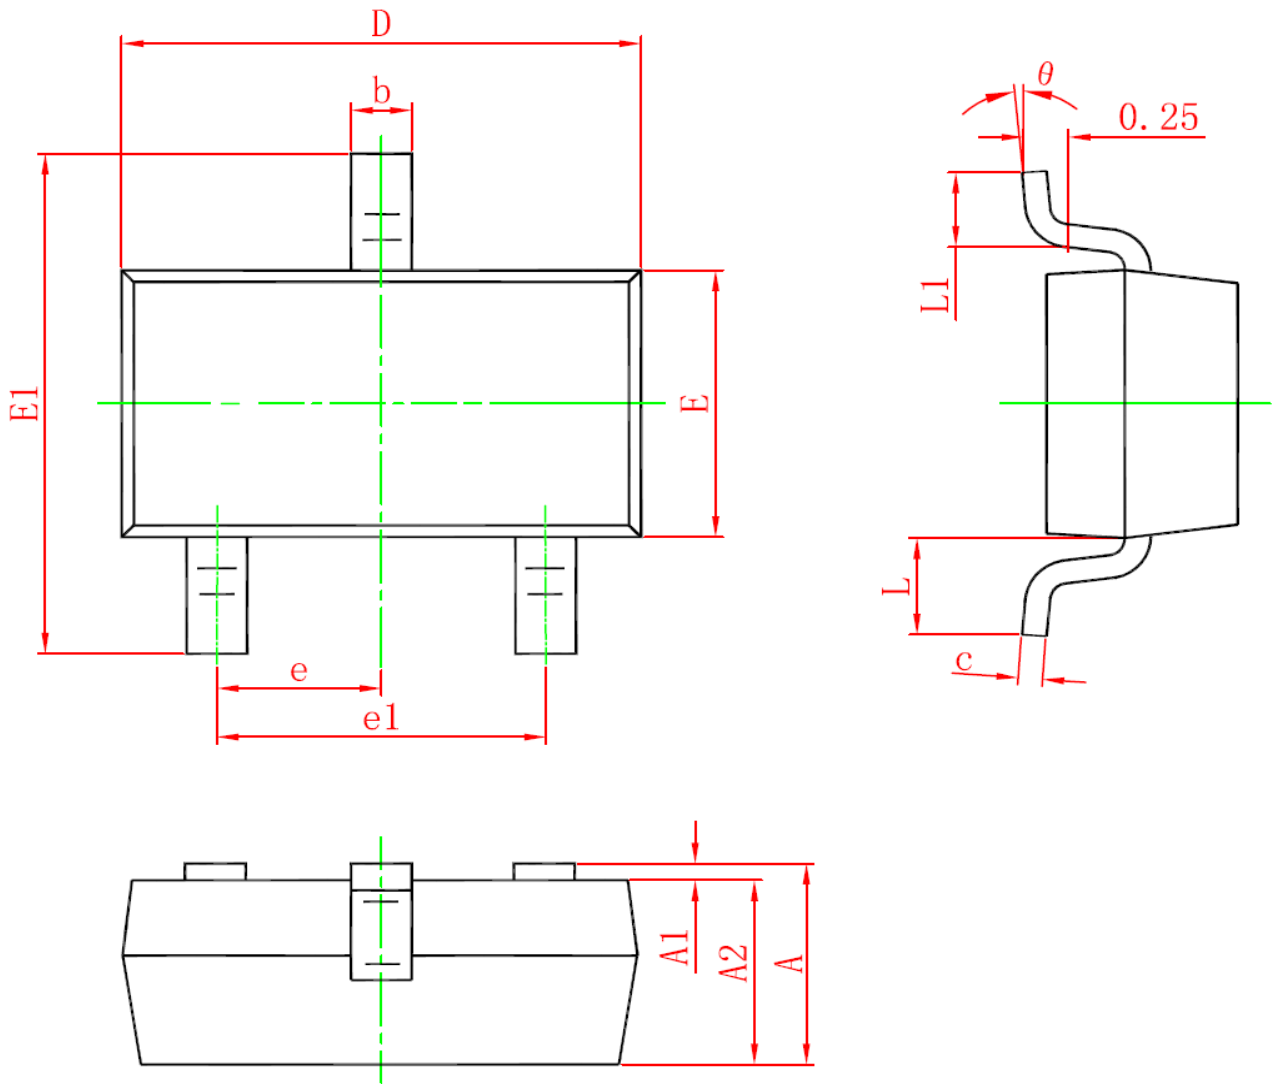

SOT-23 PACKAGE OUTLINE DIMENSIONS

Symbol	Dimensions In Millimeters		Dimensions In Inches	
	Min.	Max.	Min.	Max.
A	0.900	1.150	0.035	0.045
A1	0.000	0.100	0.000	0.004
A2	0.900	1.050	0.035	0.041
b	0.300	0.500	0.012	0.020
c	0.080	0.150	0.003	0.006
D	2.800	3.000	0.110	0.118
E	1.200	1.400	0.047	0.055
E1	2.250	2.550	0.089	0.100
e	0.950 TYP.		0.037 TYP.	
e1	1.800	2.000	0.071	0.079
L	0.550 REF.		0.022 REF.	
L1	0.300	0.500	0.012	0.020
θ	0°	8°	0°	8°