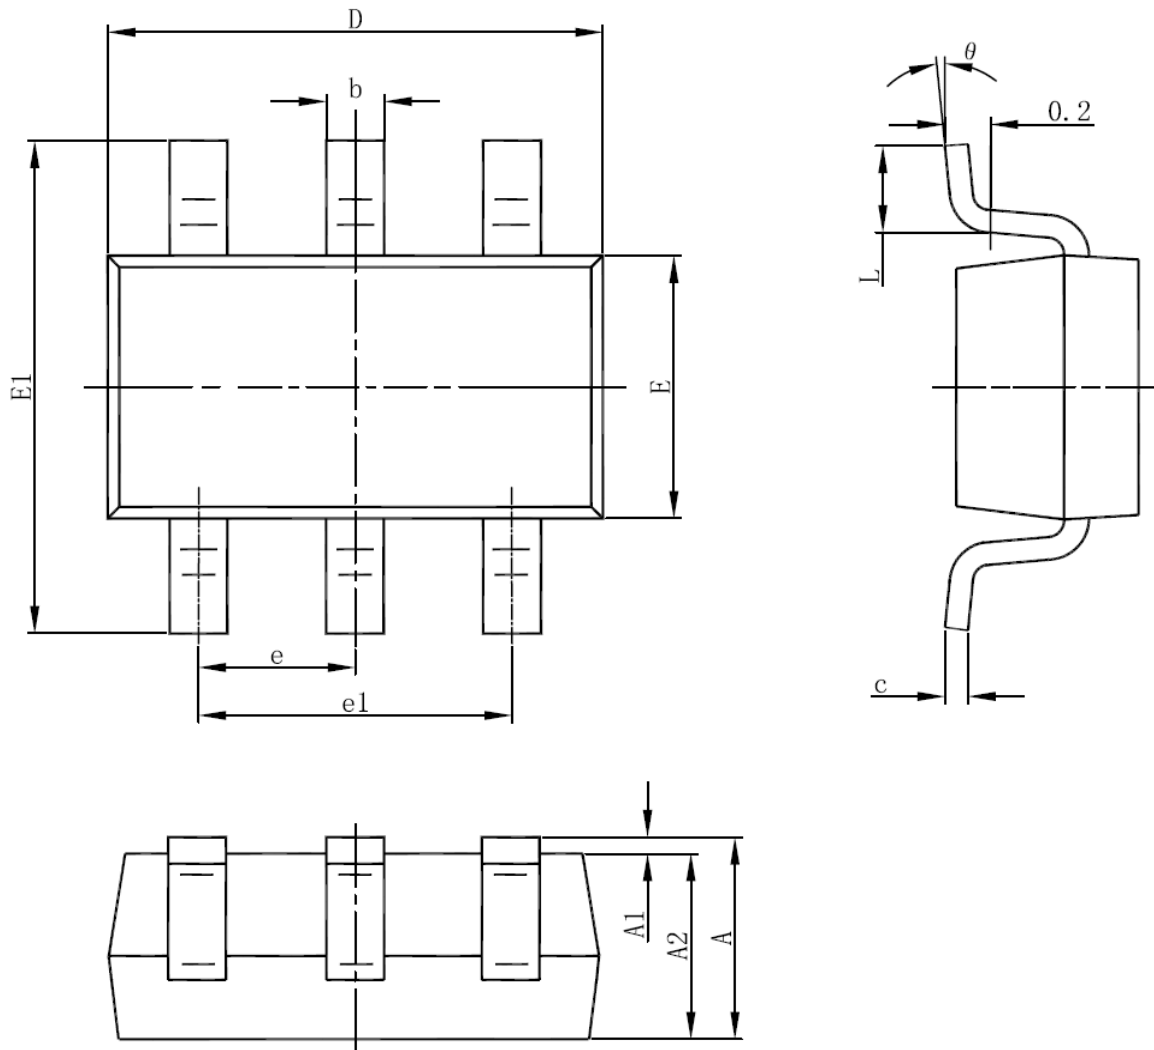

SOT-23-6L PACKAGE OUTLINE DIMENSIONS

Symbol	Dimensions In Millimeters		Dimensions In Inches	
	Min	Max	Min	Max
A	1.050	1.250	0.041	0.049
A1	0.000	0.100	0.000	0.004
A2	1.050	1.150	0.041	0.045
b	0.300	0.500	0.012	0.020
c	0.100	0.200	0.004	0.008
D	2.820	3.020	0.111	0.119
E	1.500	1.700	0.059	0.067
E1	2.650	2.950	0.104	0.116
e	0.950(BSC)		0.037(BSC)	
e1	1.800	2.000	0.071	0.079
L	0.300	0.600	0.012	0.024
theta	0°	8°	0°	8°